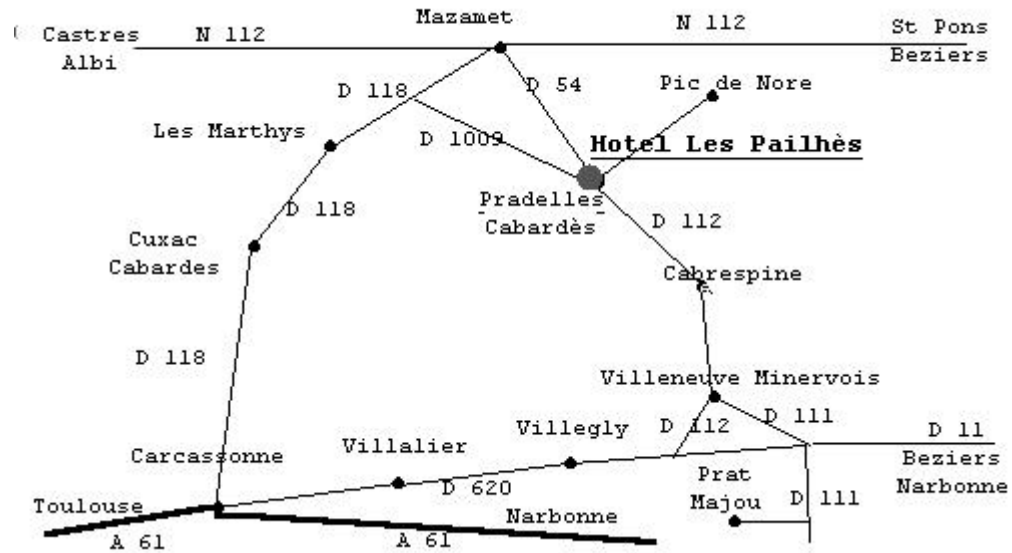

Plan naar Les Pailhès

6, Les Pailhès
11380 Pradelles-Cabardès
Tel : +33 4 68 26 12 20
Fax : +33 6 68 34 19 26

Bienvenue
à l'hôtel

Welcome to
Les Pailhès
welkom